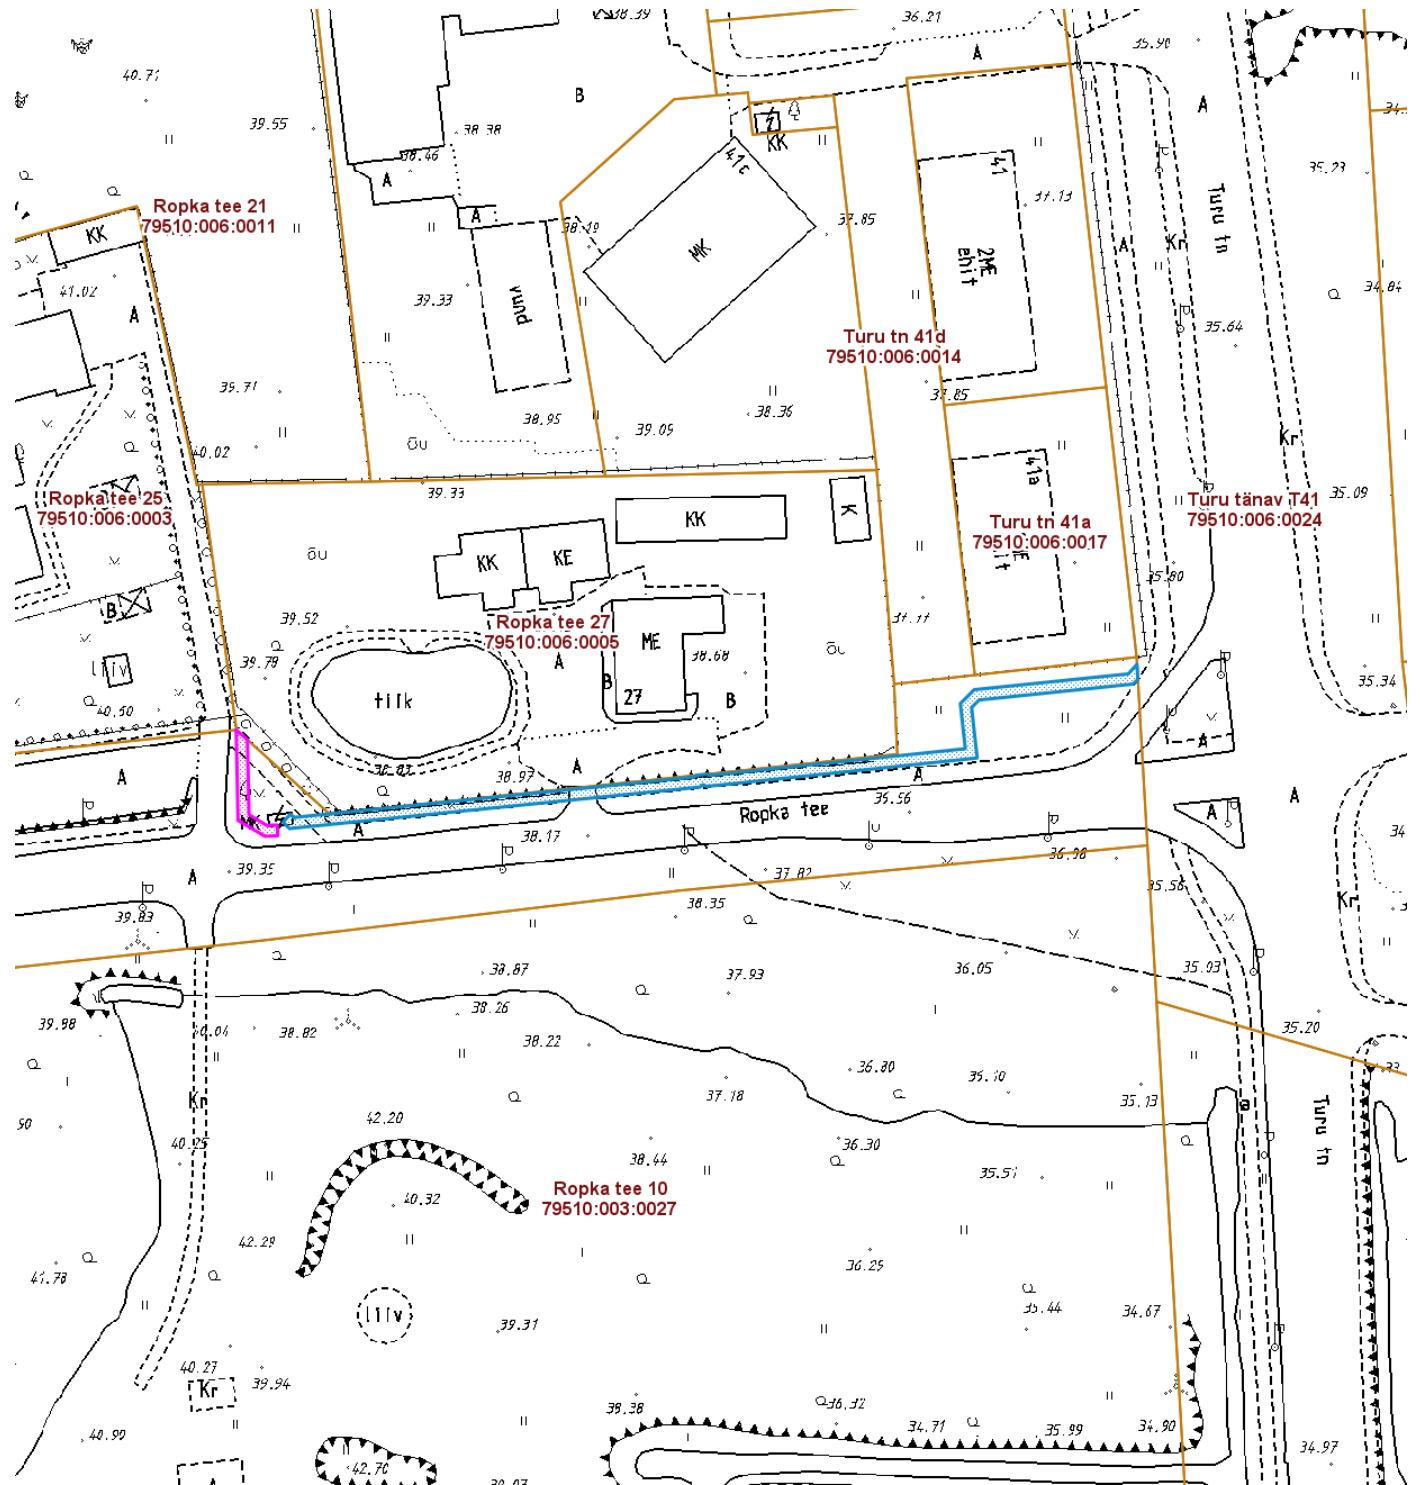

ISIKLIKU KASUTUSÕIGUSEGA KOORMATAVA

ALA SKEEM

Ropka tee T21 (79510:006:0027)

M 1 : 1000

— Isikliku kasutusõigusega seatav
maa-ala 345 m²
(0,4 kV maakaabelliin)

— Olemasolevad piirangud ja
isiklikud kasutusõigused

Koostas: Jelena Lindmäe

Nr	X	Y	Nr	X	Y
1	6471584.92	660223.42	17	6471591.07	660300.49
2	6471592.53	660298.91	18	6471590.64	660299.86
3	6471592.88	660299.25	19	6471582.83	660222.58
4	6471593.08	660301.34	20	6471584.06	660221.40
5	6471592.84	660301.65	21	6471585.55	660222.79
6	6471597.86	660349.87			
7	6471606.37	660348.93			
8	6471608.98	660351.54			
9	6471611.96	660380.54			
10	6471613.77	660382.19			
11	6471610.92	660382.34			
12	6471610.04	660381.46			
13	6471607.04	660352.46			
14	6471605.63	660351.05			
15	6471596.11	660352.10			
16	6471590.76	660301.12			